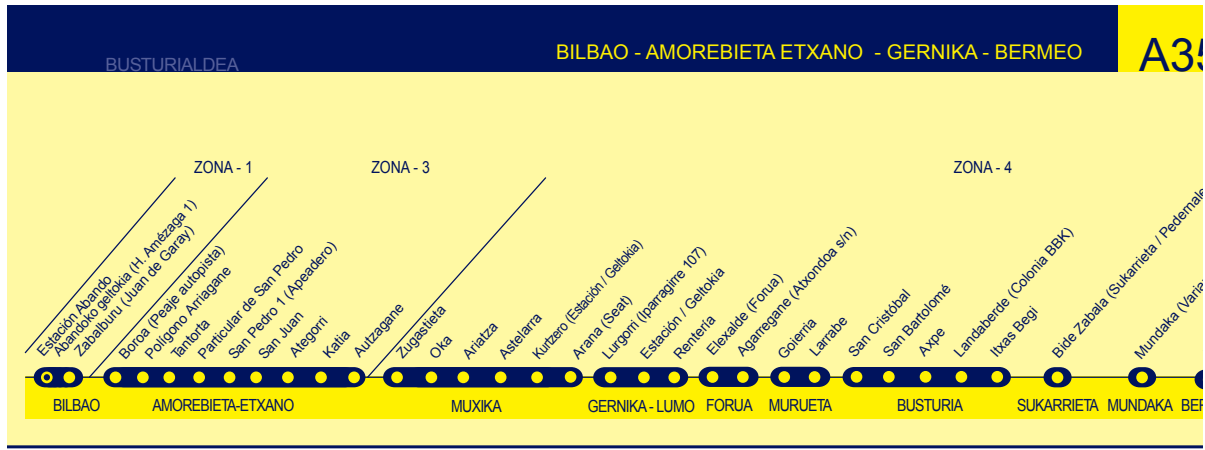

08:50 11:50 14:50 17:50 20:50

Los siguientes servicios tienen plataforma elevadora /
Ondoko zerbitzuek plataforma jasotzailea dute:

12:05 14:05 20:05 22:05

SALIDAS DE BERMEO / BERMEOTIK IRTEERAK

Laborables / Lanegunetan

Primer servicio / Lehenengo zerbitzua: 06:15
De 06:40 a 21:40 cada media hora
06:40etik 21:40era ordu erdiro

Los siguientes servicios tienen plataforma elevadora / Ondoko zerbitzuek plataforma jasotzailea dute: De 06:40 a 21:40 cada hora / 06:40etik 21:40era orduro 

Sábados / Larunbatetan

De 07:10 a 22:10 cada hora
07:10etik 22:10era orduro

Los siguientes servicios tienen plataforma elevadora / Ondoko zerbitzuek plataforma jasotzailea dute: 09:10 12:10 15:10 18:10 21:10 

SALIDAS DE BILBAO / BILBOTIK IRTEERAK

Laborables / Lanegunetan

De 06:30 a 22:00 cada media hora
06:30etik 22:00etara ordu erdiro

Los siguientes servicios tienen plataforma elevadora / Ondoko zerbitzuek plataforma jasotzailea dute: De 07:00 a 22:00 cada hora / 07:00etatik 22:00 etara orduro 