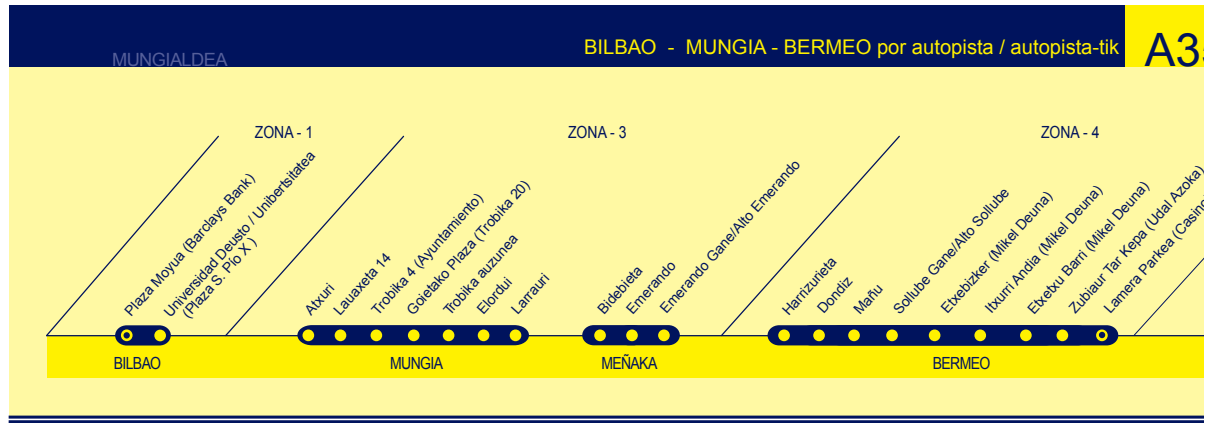

MEDIOS DE COMUNICACIÓN

TRENES

BERMEO - BILBAO (Lunes a Viernes laborables)

Lunes a Viernes: 6:18 - 6:48 - 7:18 - 7:48 - 8:18 - 9:18 - 9:48 - 10:18-10:48 - 11:48 - 12:48 - 13:18 - 13:48 - 14:18 - 14:48 - 15:18 - 15:48 - 16:18 - 16:48 - 17:18 - 17:48 - 18:18 - 18:48 - 19:18 - 19:48 - 20:18 - 20:48 - 21:35.

BERMEO - BILBAO (Sábados, domingos y festivos)

7:45 - 8:45 - 9:45 - 10:45 - 11:45 - 12:45 - 13:45 - 14:45 - 15:45 - 16:45 - 17:45 - 18:45 - 19:45 - 20:45 - 21:45 - 22:45

TRENES HORARIO DE VERANO

BERMEO - BILBAO (Lunes a Viernes laborables)

6:18 - 6:48 - 7:18 - 7:48 - 8:18 - 9:18 - 9:48 - 10:18-10:48 - 11:18-11:48 - 12:48 - 12:18-13:18 - 13:48 - 14:18 - 14:48 - 15:18 - 15:48 - 16:18 - 16:48 - 17:18 - 17:48 - 18:18 - 18:48 - 19:18 - 19:48 - 20:18 - 20:48 - 21:35.

BERMEO - BILBAO (Sábados, domingos y festivos)

7:48 - 8:48 - 9:18 - 9:48 - 10:18-10:48 - 11:18-11:48 - 12:18-12:48 - 13:18-13:48 - 14:18-14:48 - 15:18 - 15:48 - 16:18 - 16:48 - 17:18 - 17:48 - 18:18 - 18:48 - 19:18 - 19:48 - 20:18 - 20:48 - 21:48 - 22:35

AUTOBUSES

SALIDAS DE BILBAO / BILBOTIK IRTEERAK

Laborables y Sábados / Lanegun eta Larunbatetan
De 07:00 a 22:00 cada hora /
07:00etatik 22:00etara orduro

Festivos / Jaiegunetan
De 09:00 a 21:00 cada 2 horas
09:00etatik 21:00etara bi orduro

Los siguientes servicios tienen plataforma elevadora /
Ondoko zerbitzuek plataforma jasotzailea dute:

07:00 10:00 13:00 16:00 19:00 22:00

Los siguientes servicios tienen plataforma elevadora /
Ondoko zerbitzuek plataforma jasotzailea dute:

11:00 13:00 19:00 21:00