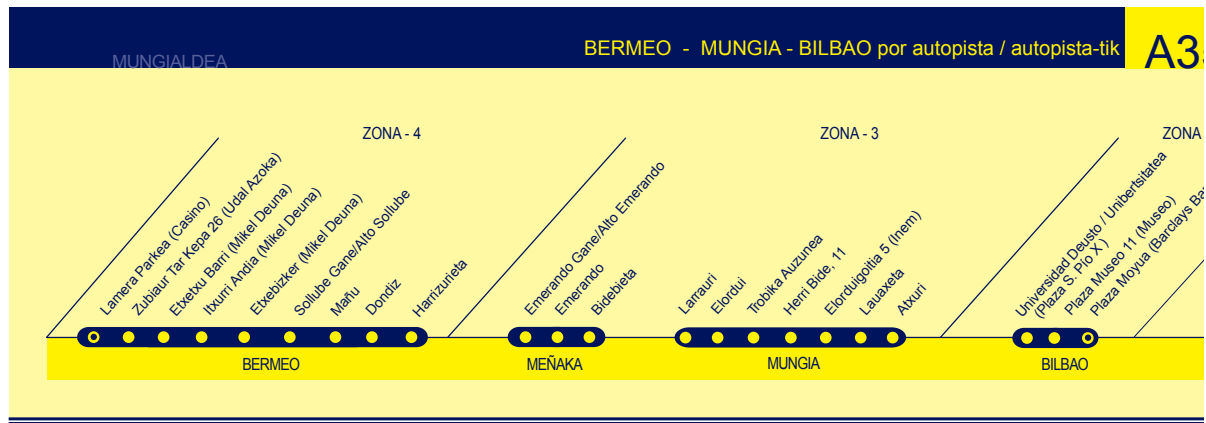

Los siguientes servicios tienen plataforma elevadora /
Ondoko zerbitzuek plataforma jasotzailea dute:

07:00 10:00 13:00 16:00 19:00 22:00

Los siguientes servicios tienen plataforma elevadora /
Ondoko zerbitzuek plataforma jasotzailea dute:

11:00 13:00 19:00 21:00

SALIDAS DE BERMEO / BERMEOETIK IRTEERAK

Laborables y Sábados / Lanegun eta Larunbatetan
De 06:50 a 20:50 cada hora /
06:50etik 20:50era orduro

Festivos / Jaiegunetan
De 08:05 a 20:05 cada 2 horas
08:05etik 20:05era bi orduro