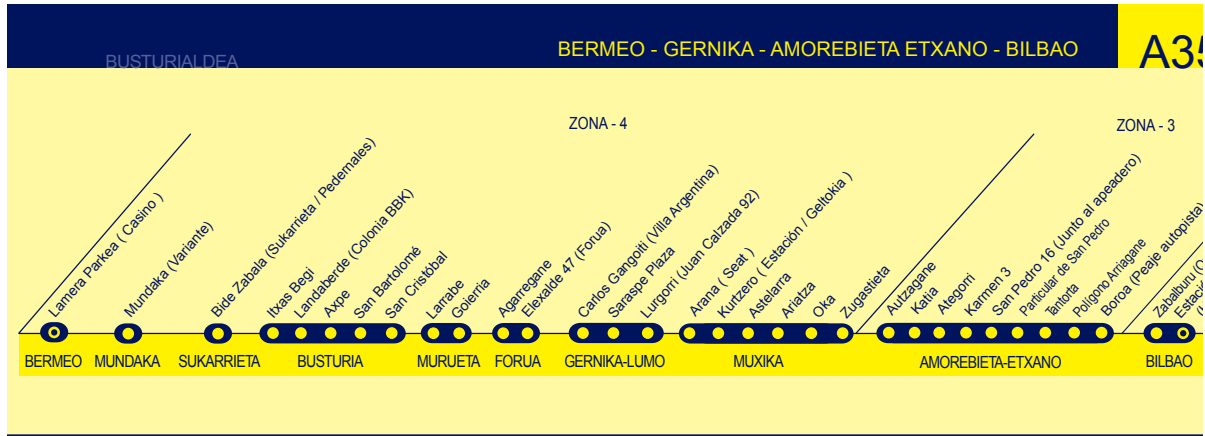

11:00 13:00 19:00 21:00

SALIDAS DE BERMEO / BERMEOETIK IRTEERAK

Laborables y Sábados / Lanegun eta Larunbatetan
De 06:50 a 20:50 cada hora /
06:50etik 20:50era orduro

Festivos / Jaiegunetan
De 08:05 a 20:05 cada 2 horas
08:05etik 20:05era bi orduro

AVISO/OHARRA: Los festivos hay servicio de Bermeo a Mungia (Elorduigoitia 5) a las 2 Jaiegunero 22:05ean zerbitzu bat dago Bermeo eta Mungia (Elorduigoitia 5) artean

Los siguientes servicios tienen plataforma elevadora /
Ondoko zerbitzuek plataforma jasotzailea dute:

08:50 11:50 14:50 17:50 20:50

Los siguientes servicios tienen plataforma elevadora /
Ondoko zerbitzuek plataforma jasotzailea dute:

12:05 14:05 20:05 22:05

SALIDAS DE BERMEO / BERMEOTIK IRTEERAK

Laborables / Lanegunetan